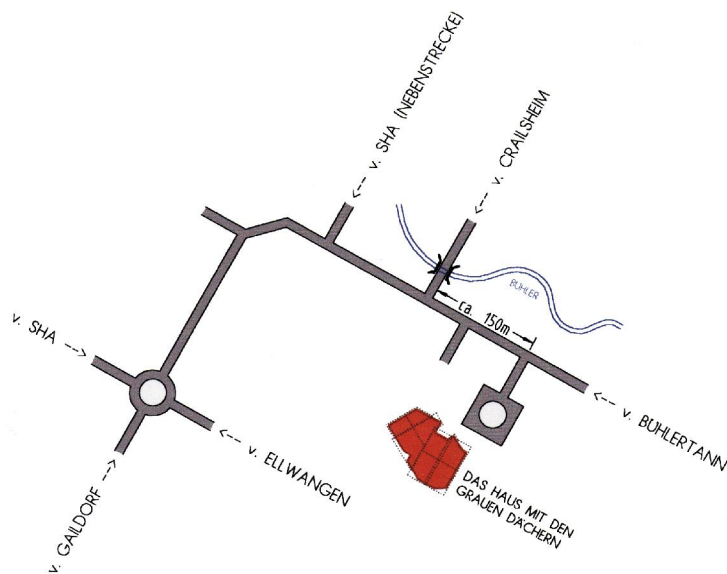

der Weg in Obersontheim

Arching GmbH • Ziegeläcker 8 • 74423 Obersontheim
Telefon 0797391298 -0 • Telefax 0797391298-50 • www.arching.de